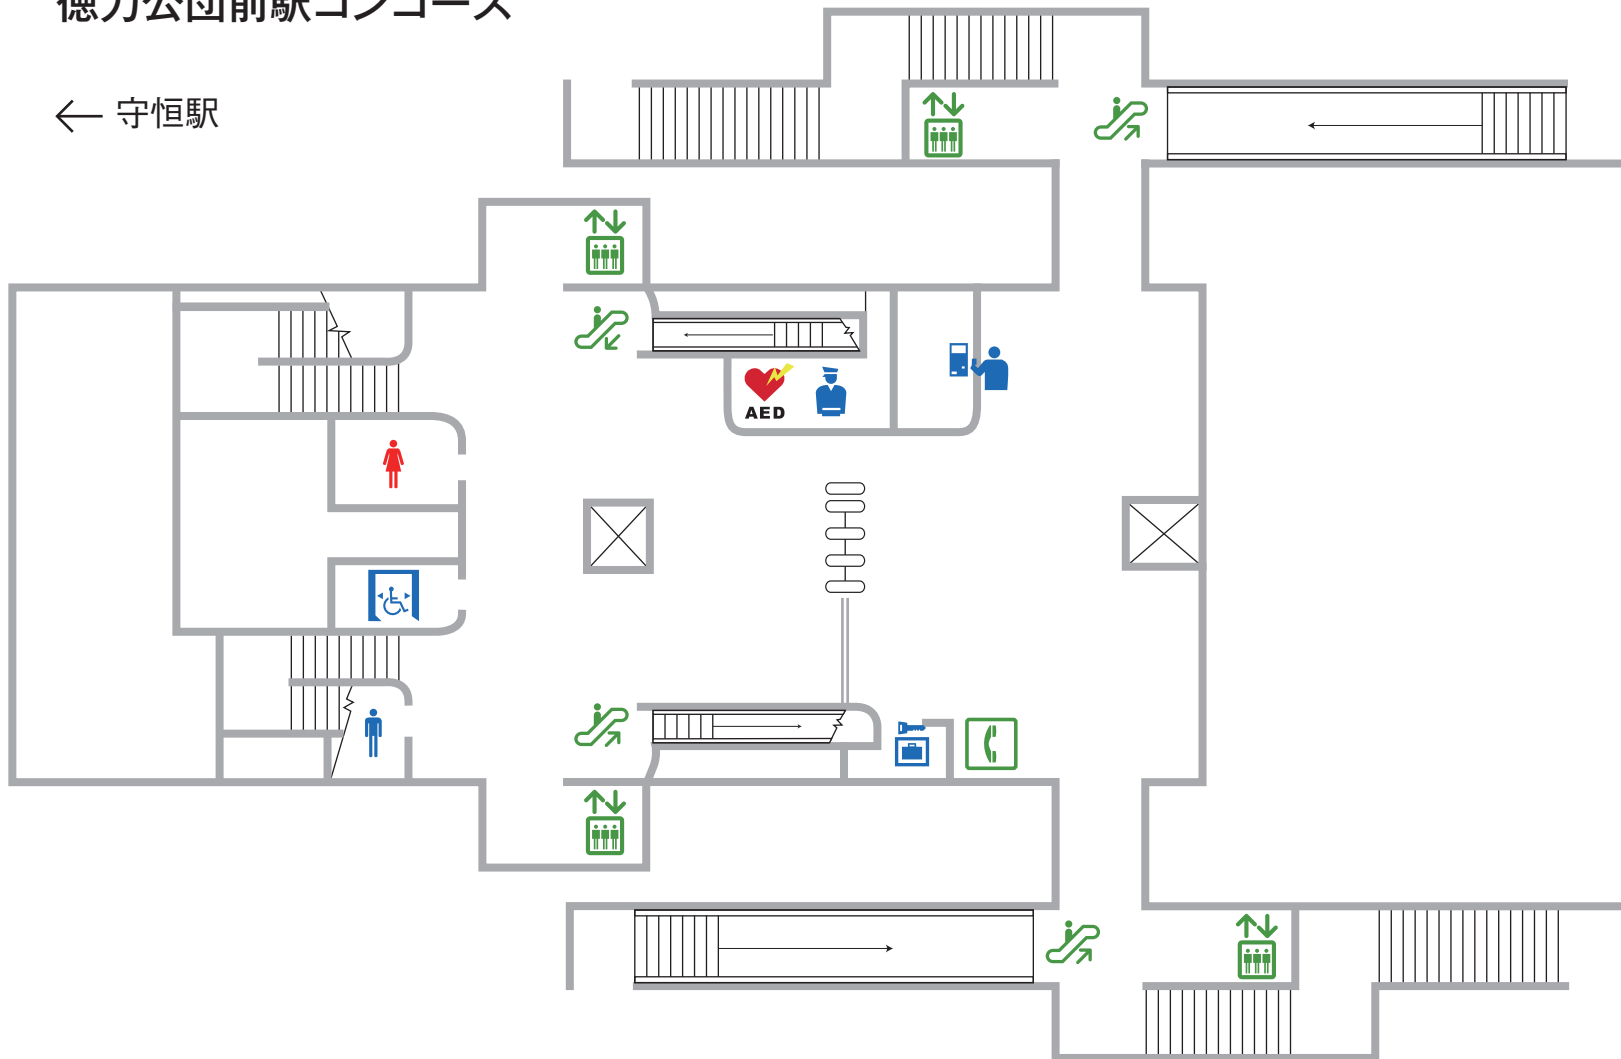

徳力公団前駅コンコース

← 守恒駅

徳力嵐山口駅 →

-  男子トイレ
-  女子トイレ
-  多機能トイレ
-  コインロッカー
-  公衆電話
-  エスカレーター (上り)
-  エスカレーター (下り)
-  エレベーター
-  券売機
-  駅務室
-  AED