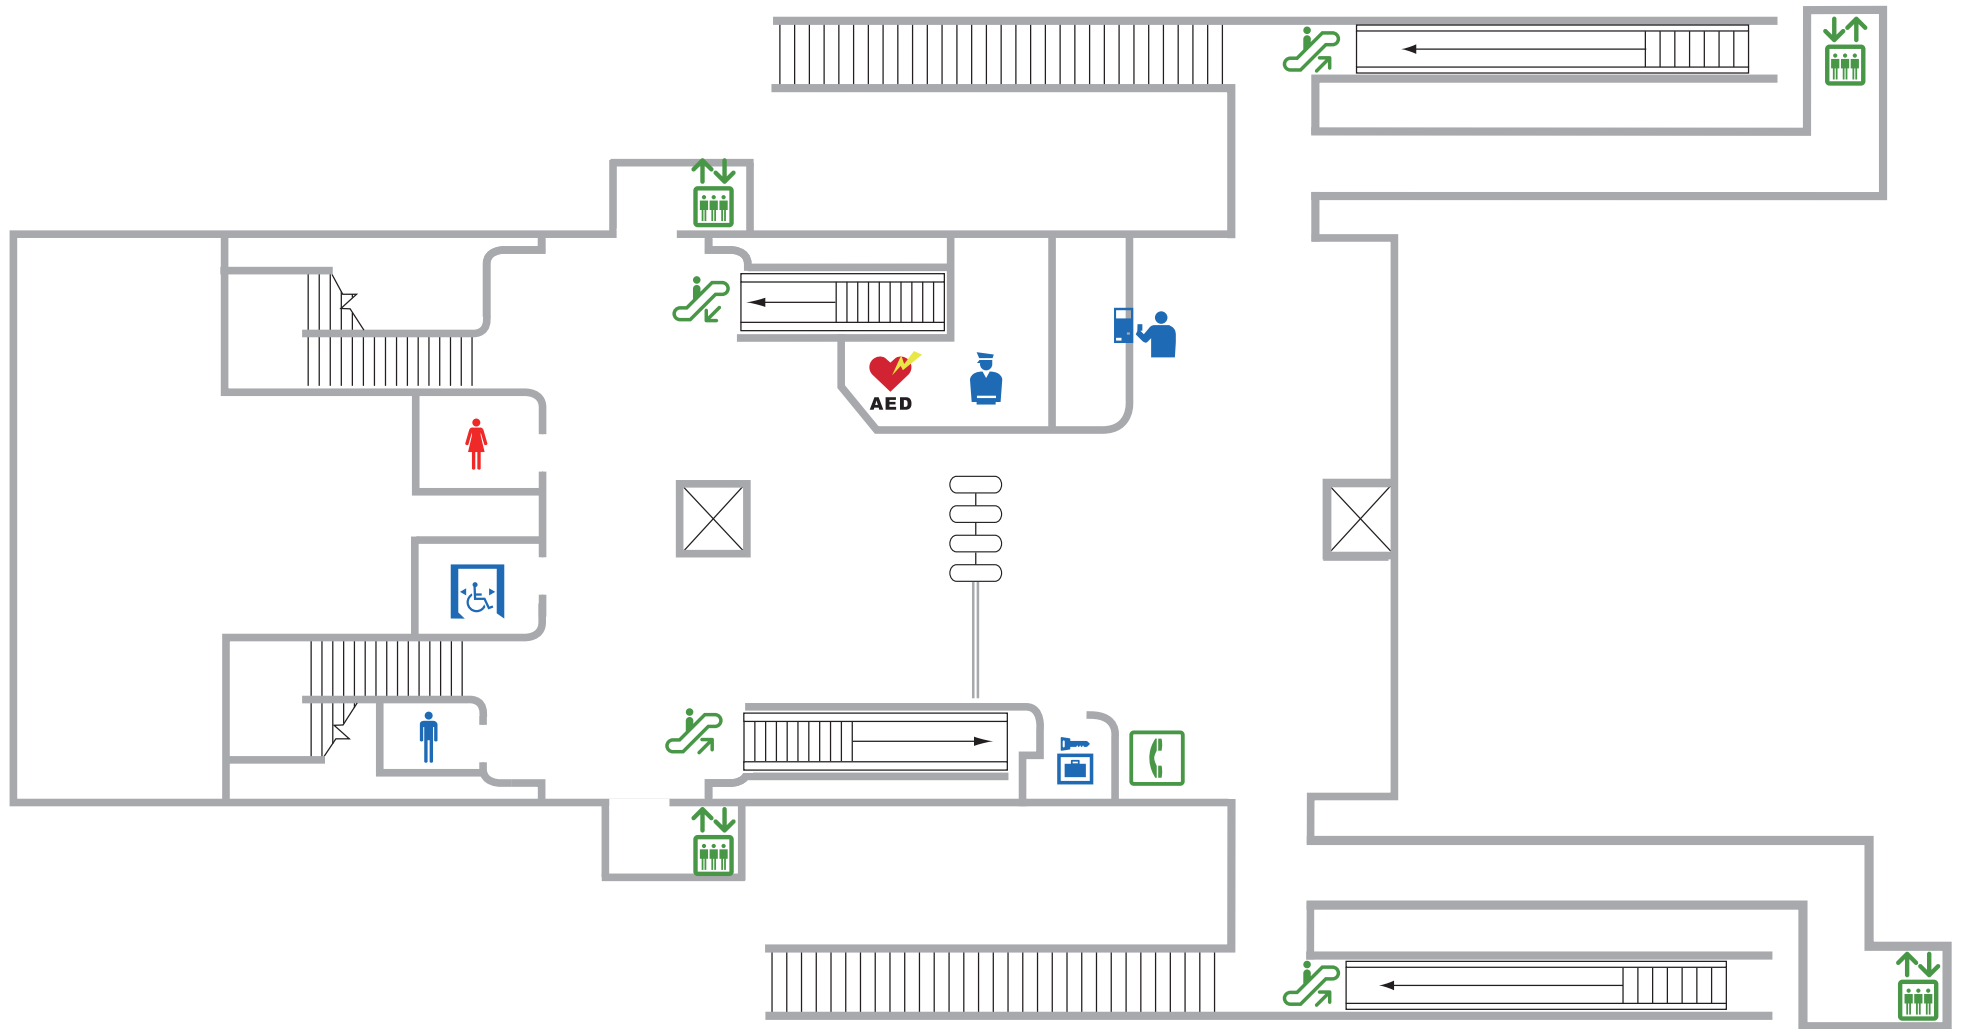

# 徳力嵐山口駅コンコース

← 徳力公団前駅

志井駅 →

 男子トイレ  女子トイレ  多機能トイレ  コインロッカー  公衆電話

 エスカレーター (上り)  エスカレーター (下り)  エレベーター  券売機  駅務室  AED