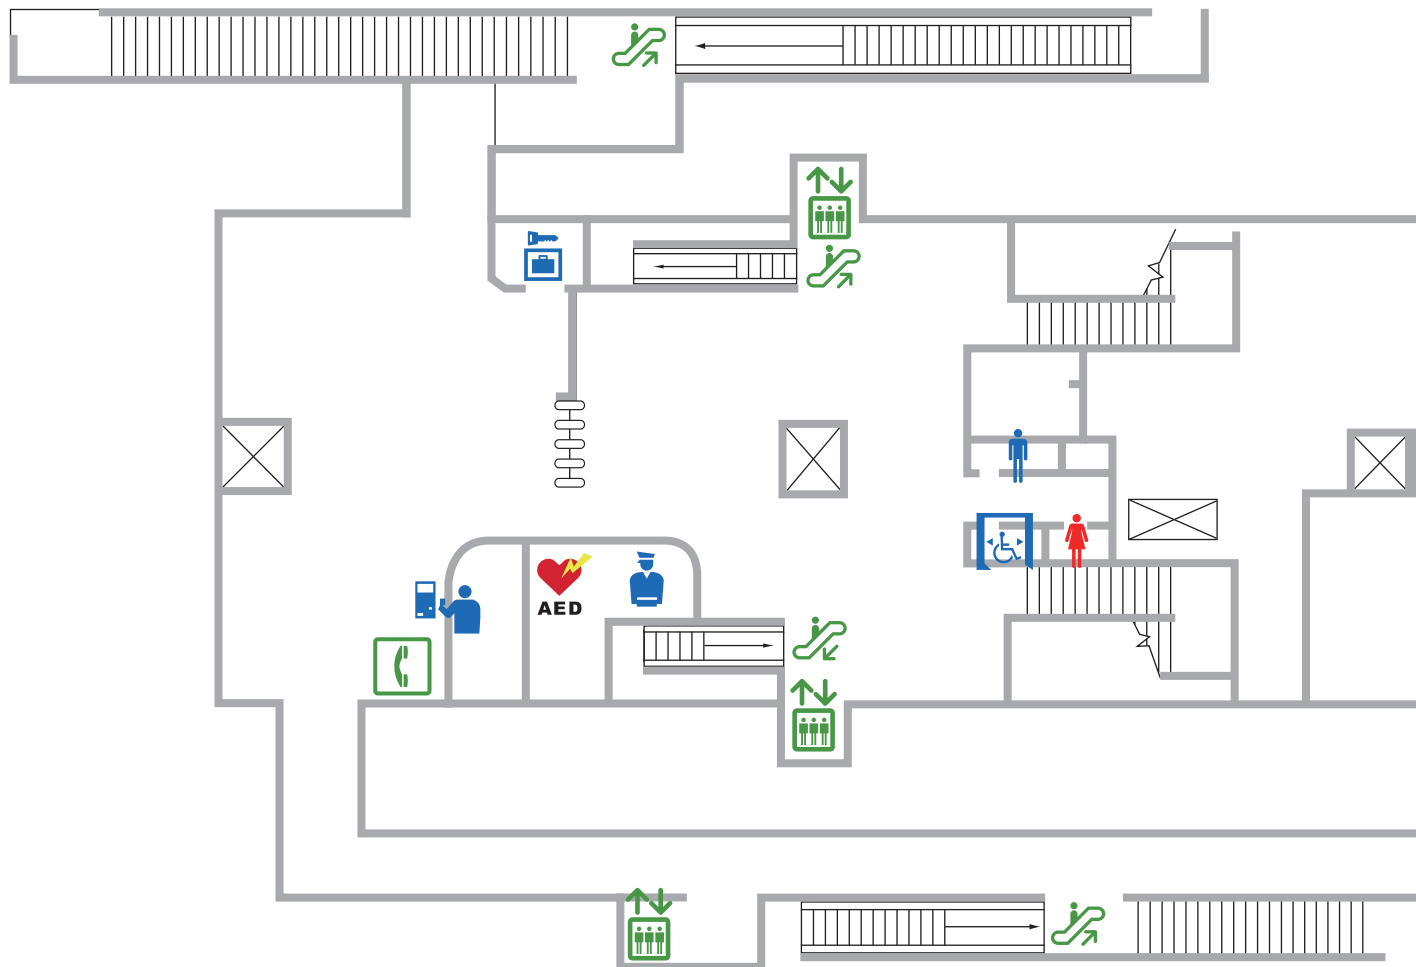

旦過駅コンコース

← 平和通駅

香春口三萩野駅 →

-  男子トイレ
-  女子トイレ
-  多機能トイレ
-  コインロッカー
-  公衆電話
-  エスカレーター (上り)
-  エスカレーター (下り)
-  エレベーター
-  券売機
-  駅務室
-  AED