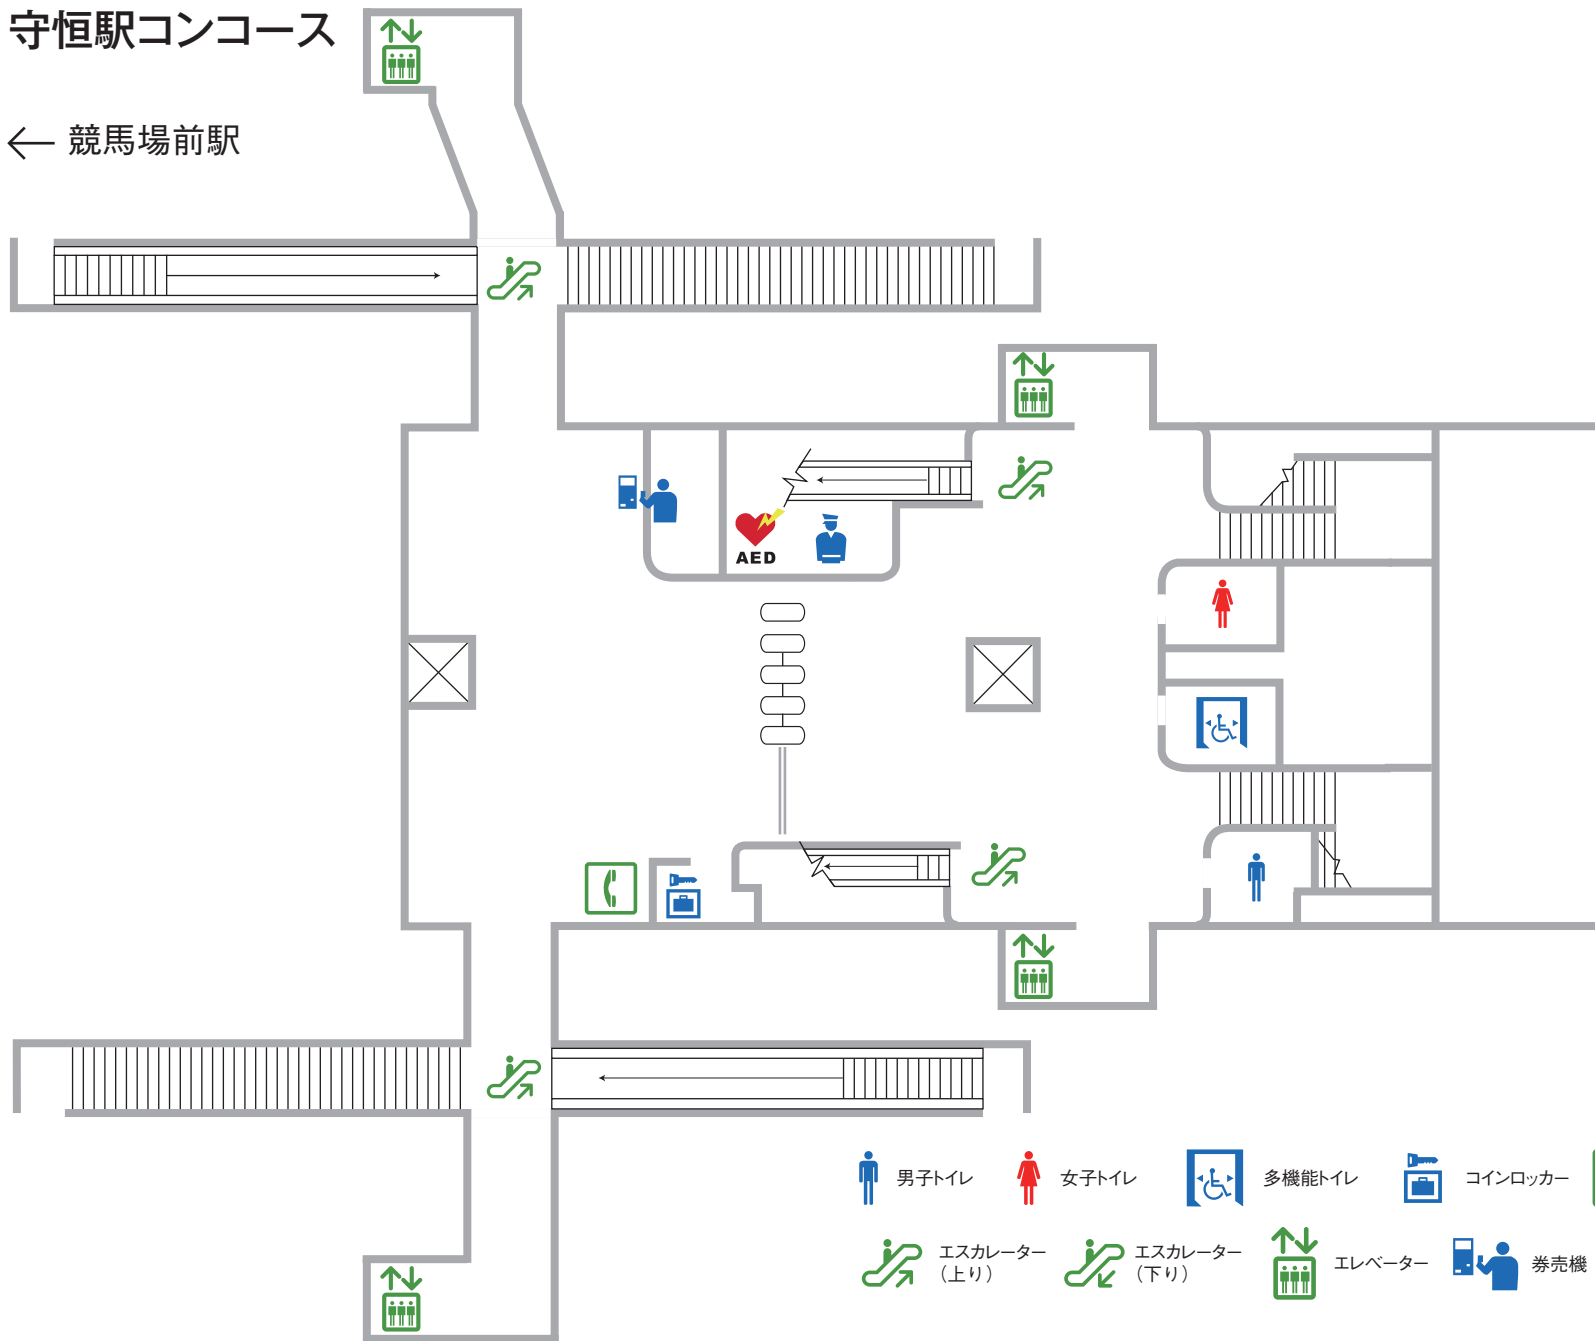

守恒駅コンコース

← 競馬場前駅

徳力公団前駅 →

-  男子トイレ
-  女子トイレ
-  多機能トイレ
-  コインロッカー
-  公衆電話
-  エスカレーター (上り)
-  エスカレーター (下り)
-  エレベーター
-  券売機
-  駅務室
-  AED