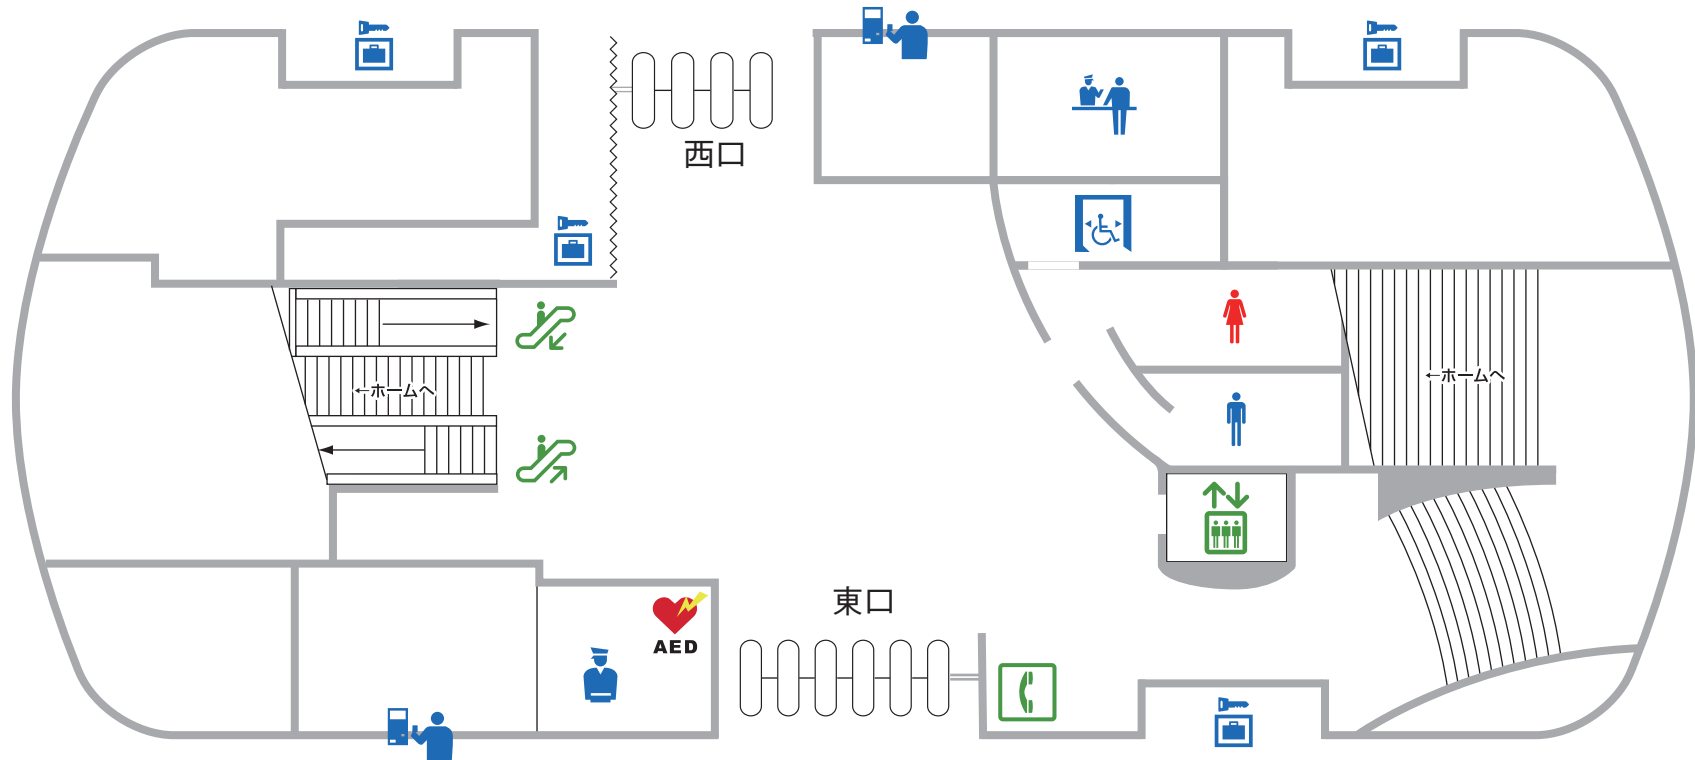

小倉駅コンコース

← 平和通駅

- 男子トイレ
- 女子トイレ
- 多機能トイレ
- コインロッカー
- 公衆電話
- エスカレーター (上り)
- エスカレーター (下り)
- エレベーター
- 券売機
- 定期券発売所
- 駅務室
- AED