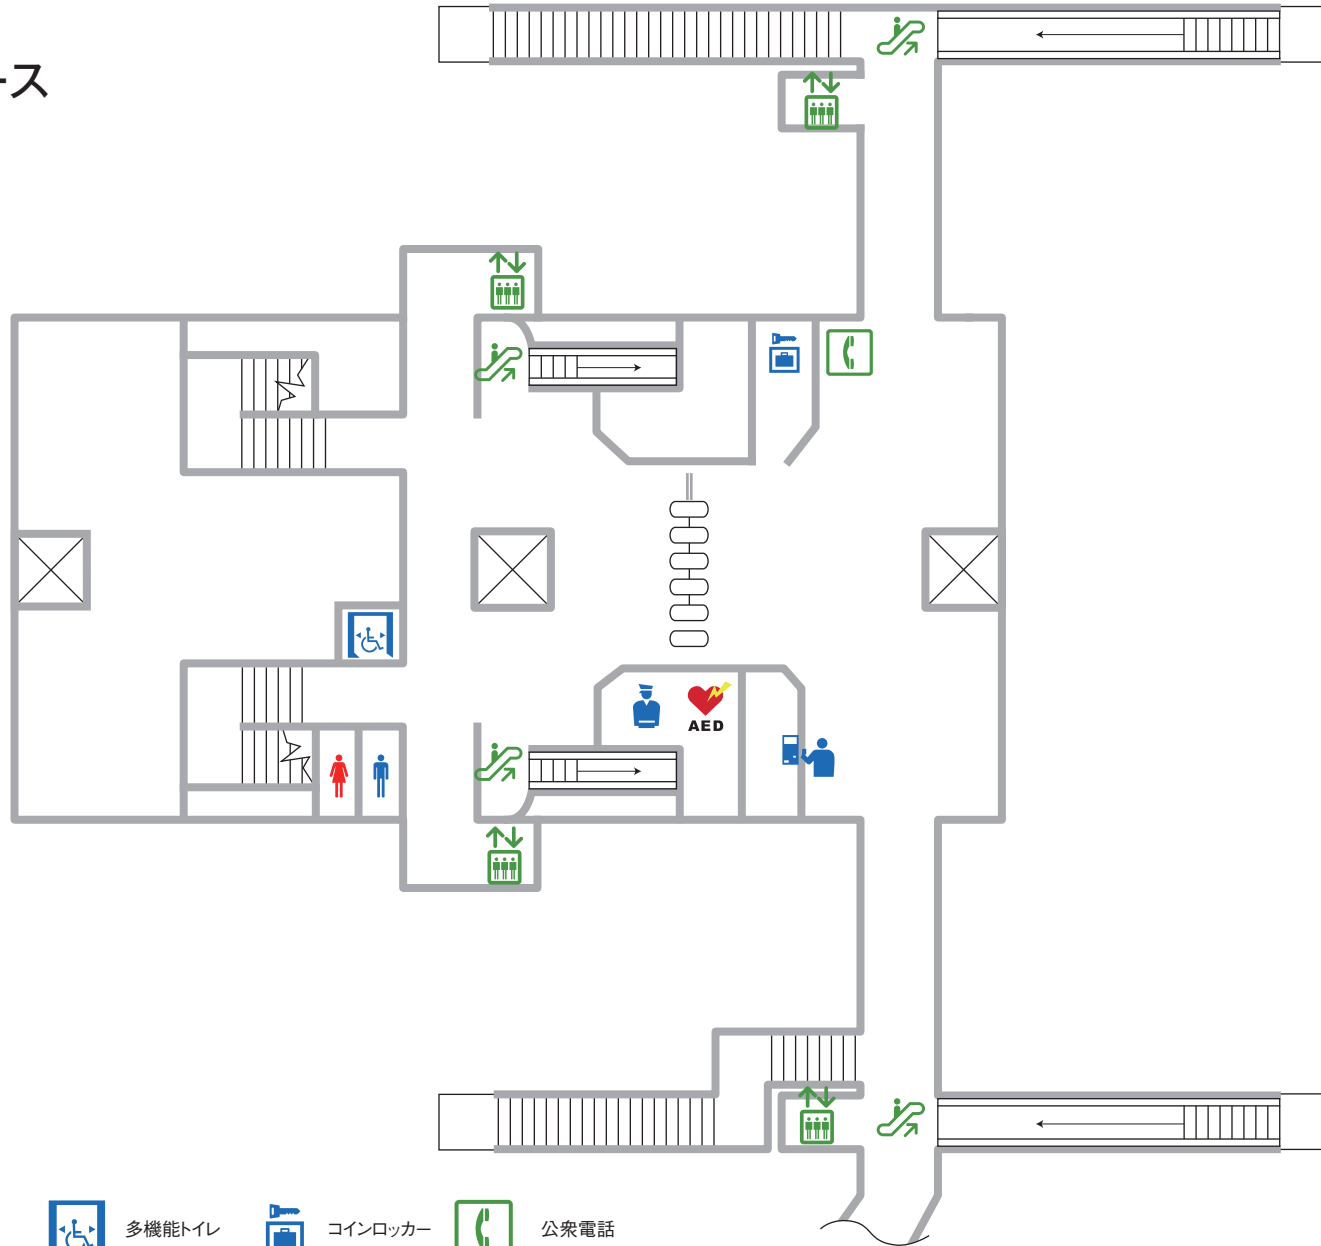

# 北方駅コンコース

← 城野駅

競馬場前駅 →

-  男子トイレ
-  女子トイレ
-  多機能トイレ
-  コインロッカー
-  公衆電話
-  エスカレーター (上り)
-  エスカレーター (下り)
-  エレベーター
-  券売機
-  駅務室
-  AED