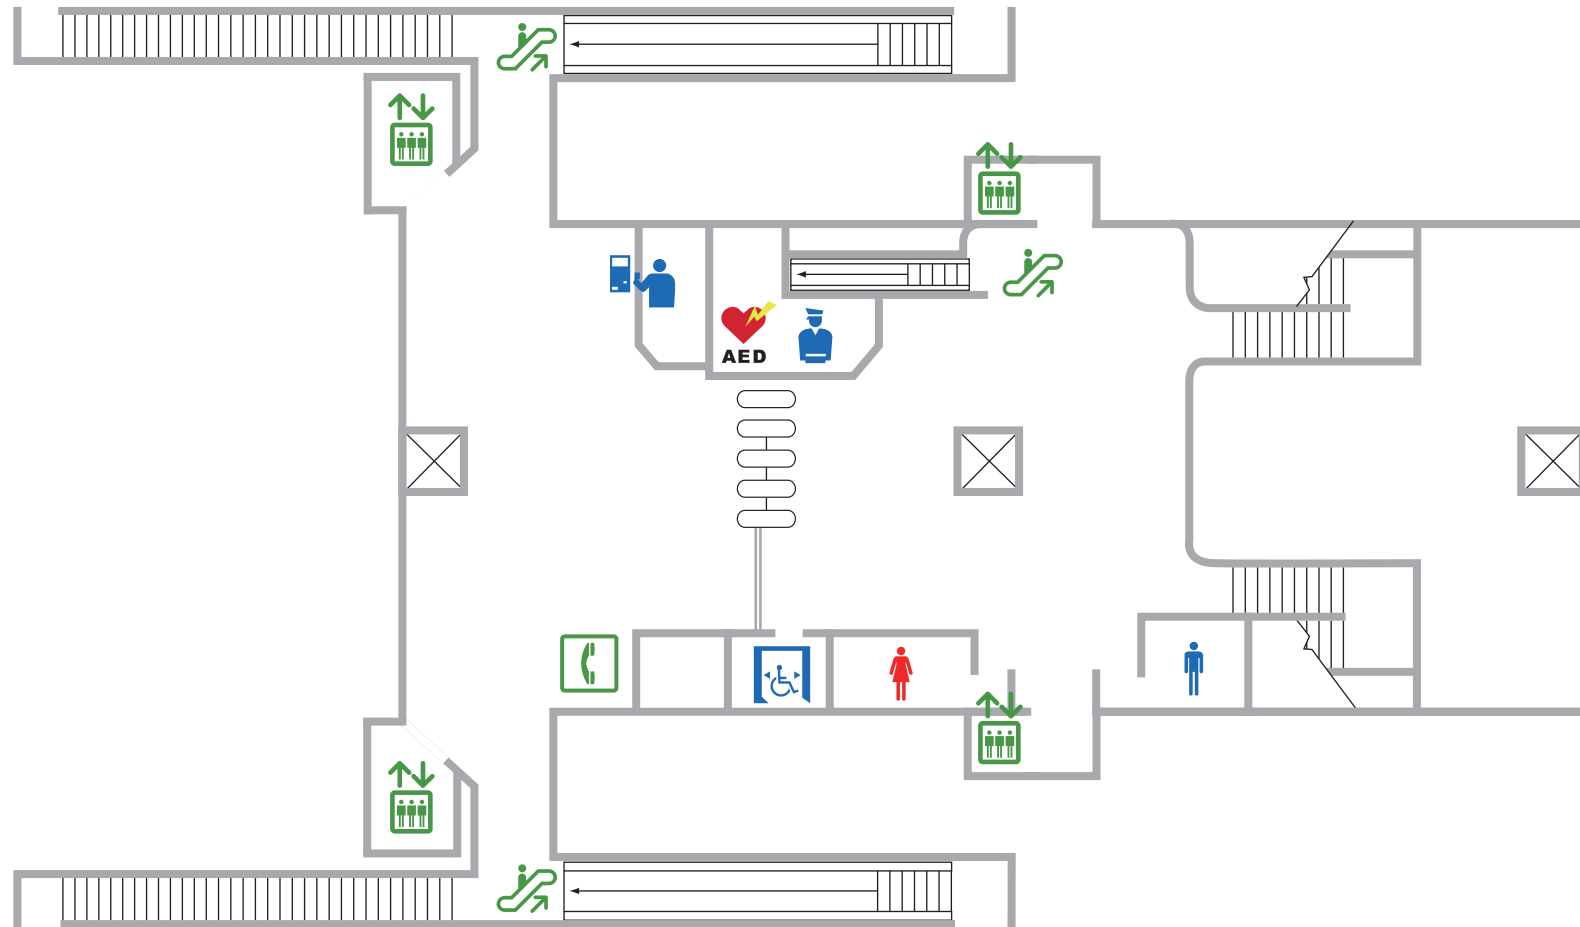

企救丘駅コンコース

← 志井駅

基地 →

- 男子トイレ
- 女子トイレ
- 多機能トイレ
- コインロッカー
- 公衆電話
- エスカレーター (上り)
- エスカレーター (下り)
- エレベーター
- 券売機
- 駅務室
- AED