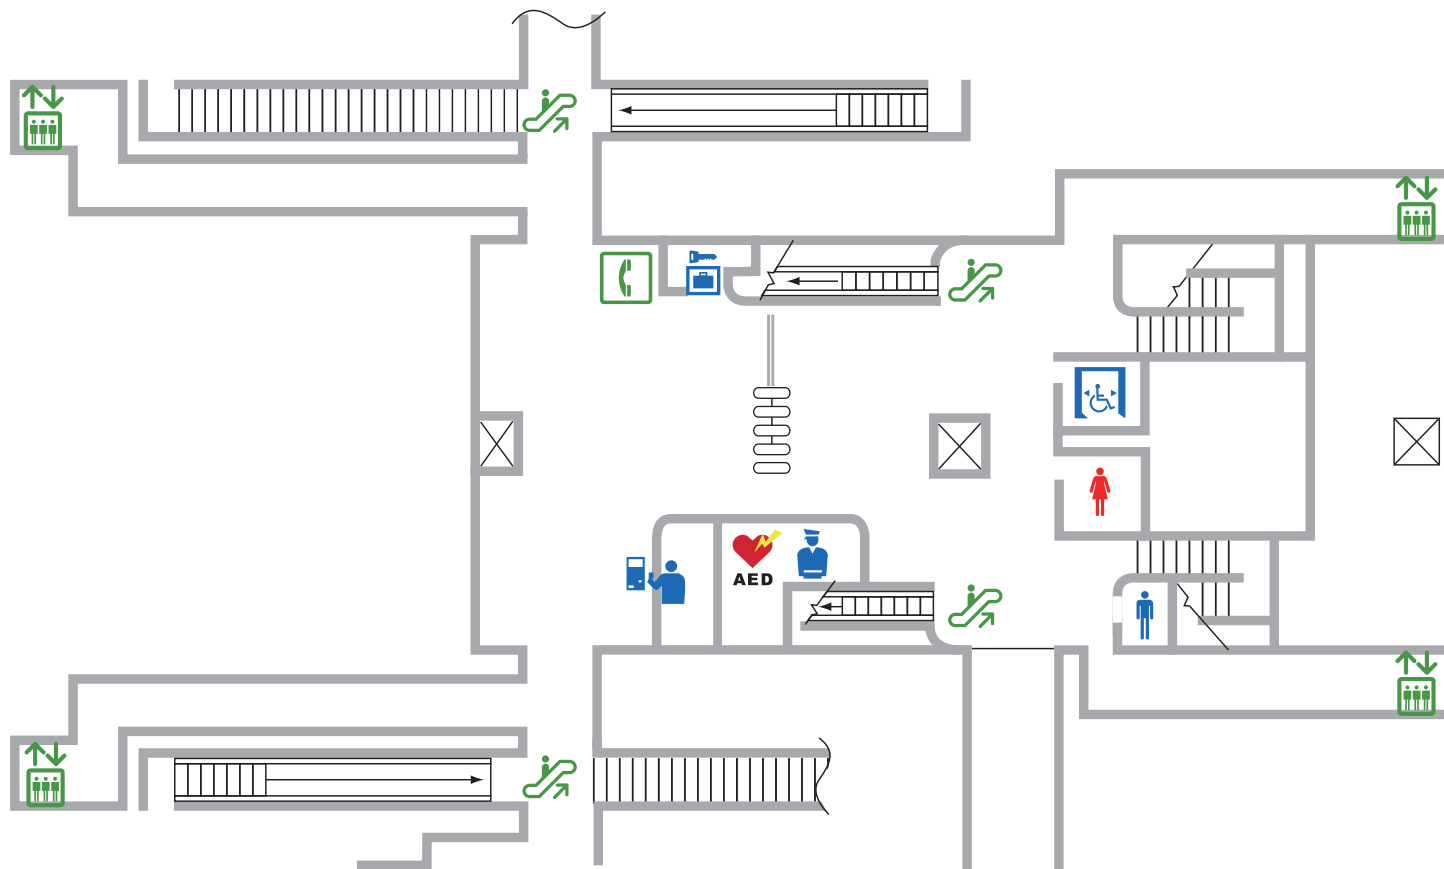

# 競馬場前駅コンコース

← 北方駅

守恒駅 →

-  男子トイレ
-  女子トイレ
-  多機能トイレ
-  コインロッカー
-  公衆電話
-  エスカレーター (上り)
-  エスカレーター (下り)
-  エレベーター
-  券売機
-  駅務室
-  AED