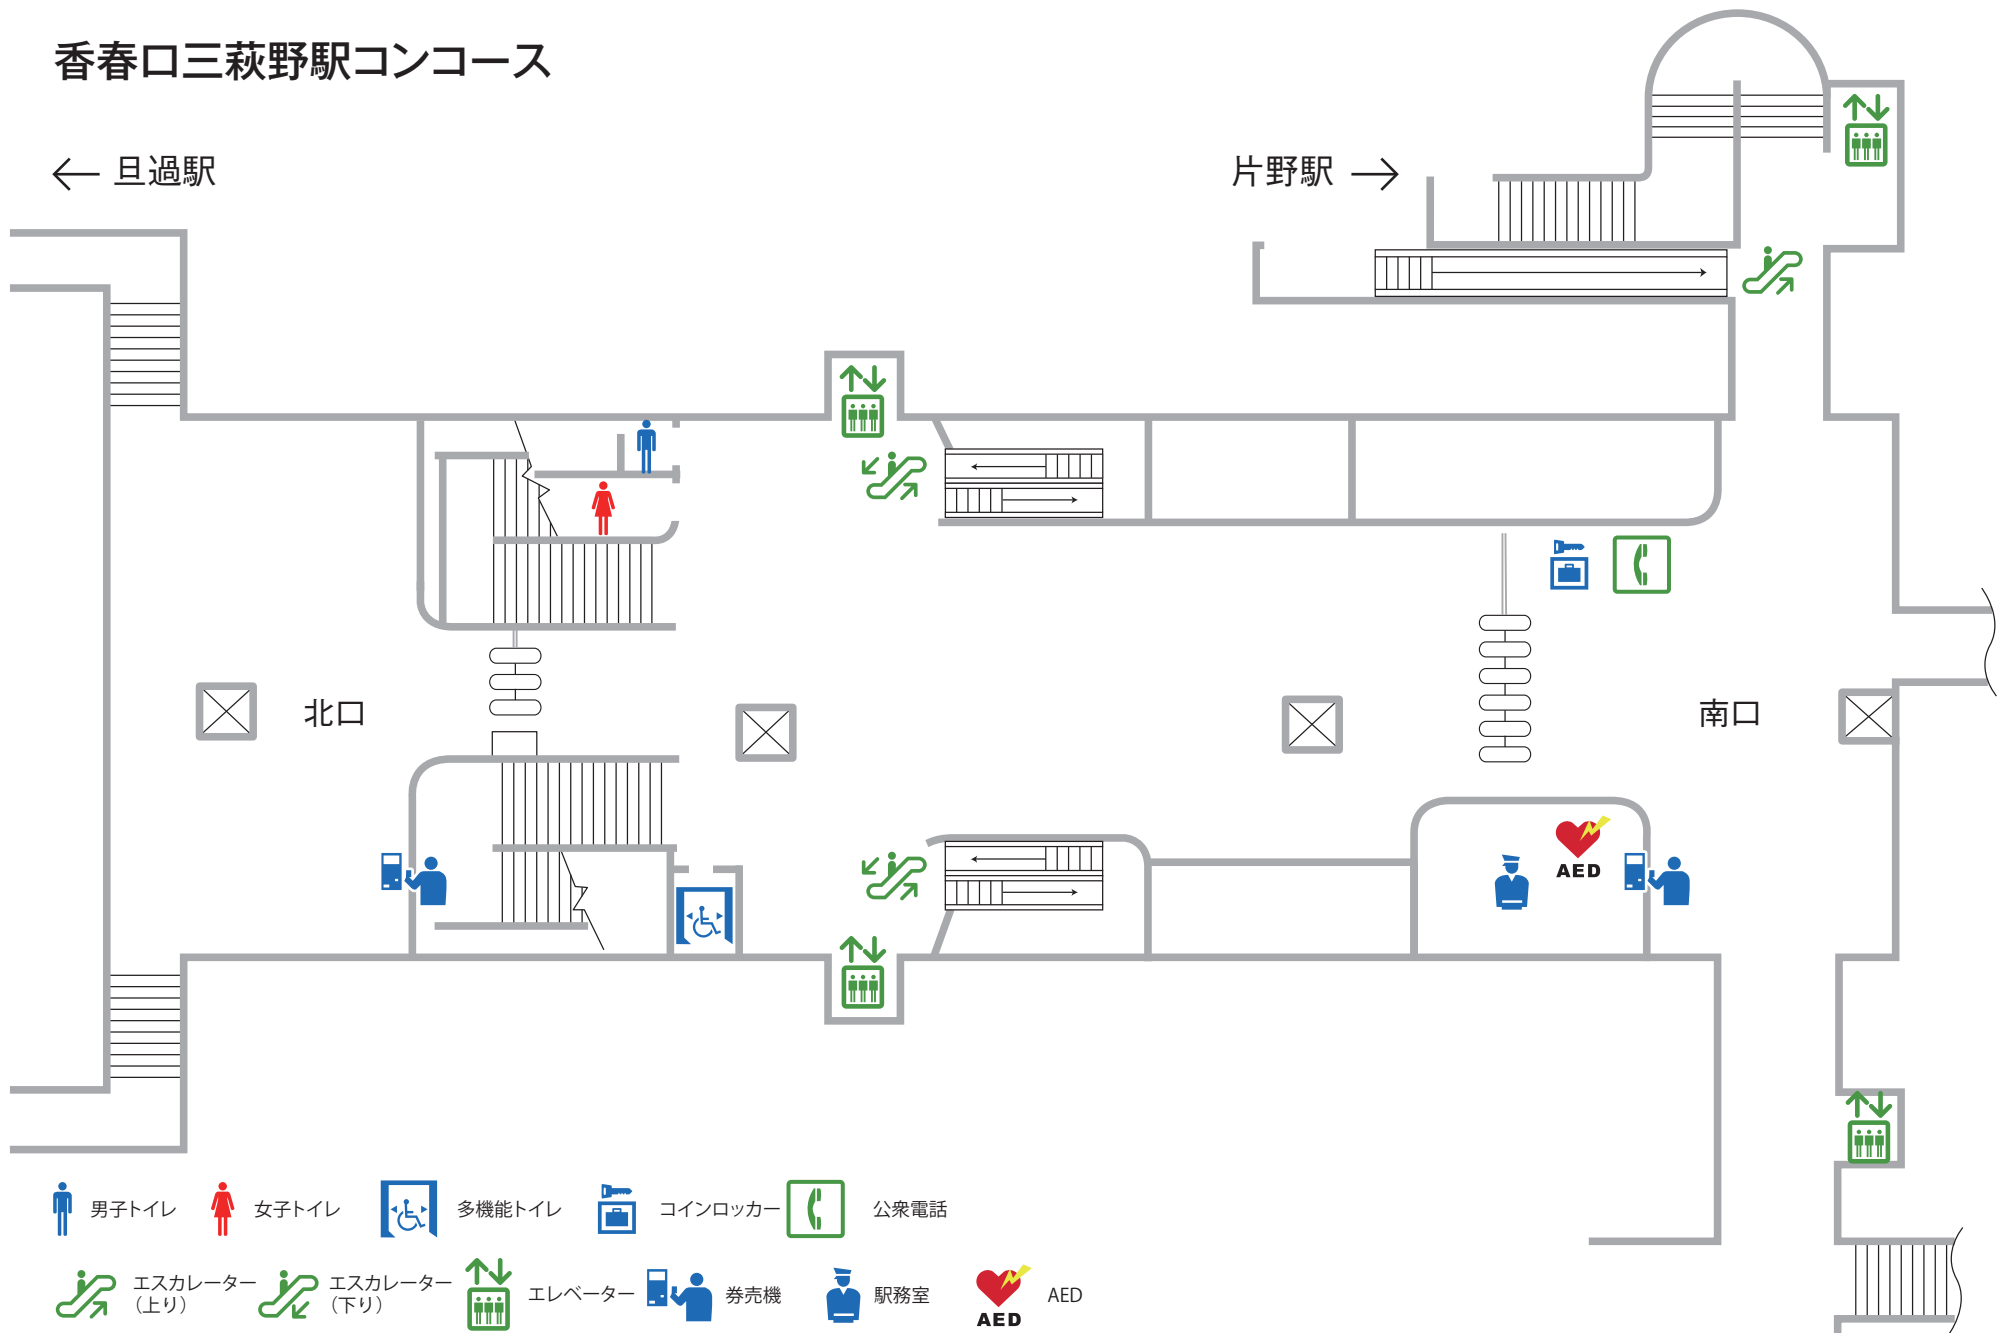

香春口三萩野駅コンコース

← 旦過駅

片野駅 →

- 男子トイレ
- 女子トイレ
- 多機能トイレ
- コインロッカー
- 公衆電話
- エスカレーター (上り)
- エスカレーター (下り)
- エレベーター
- 券売機
- 駅務室
- AED