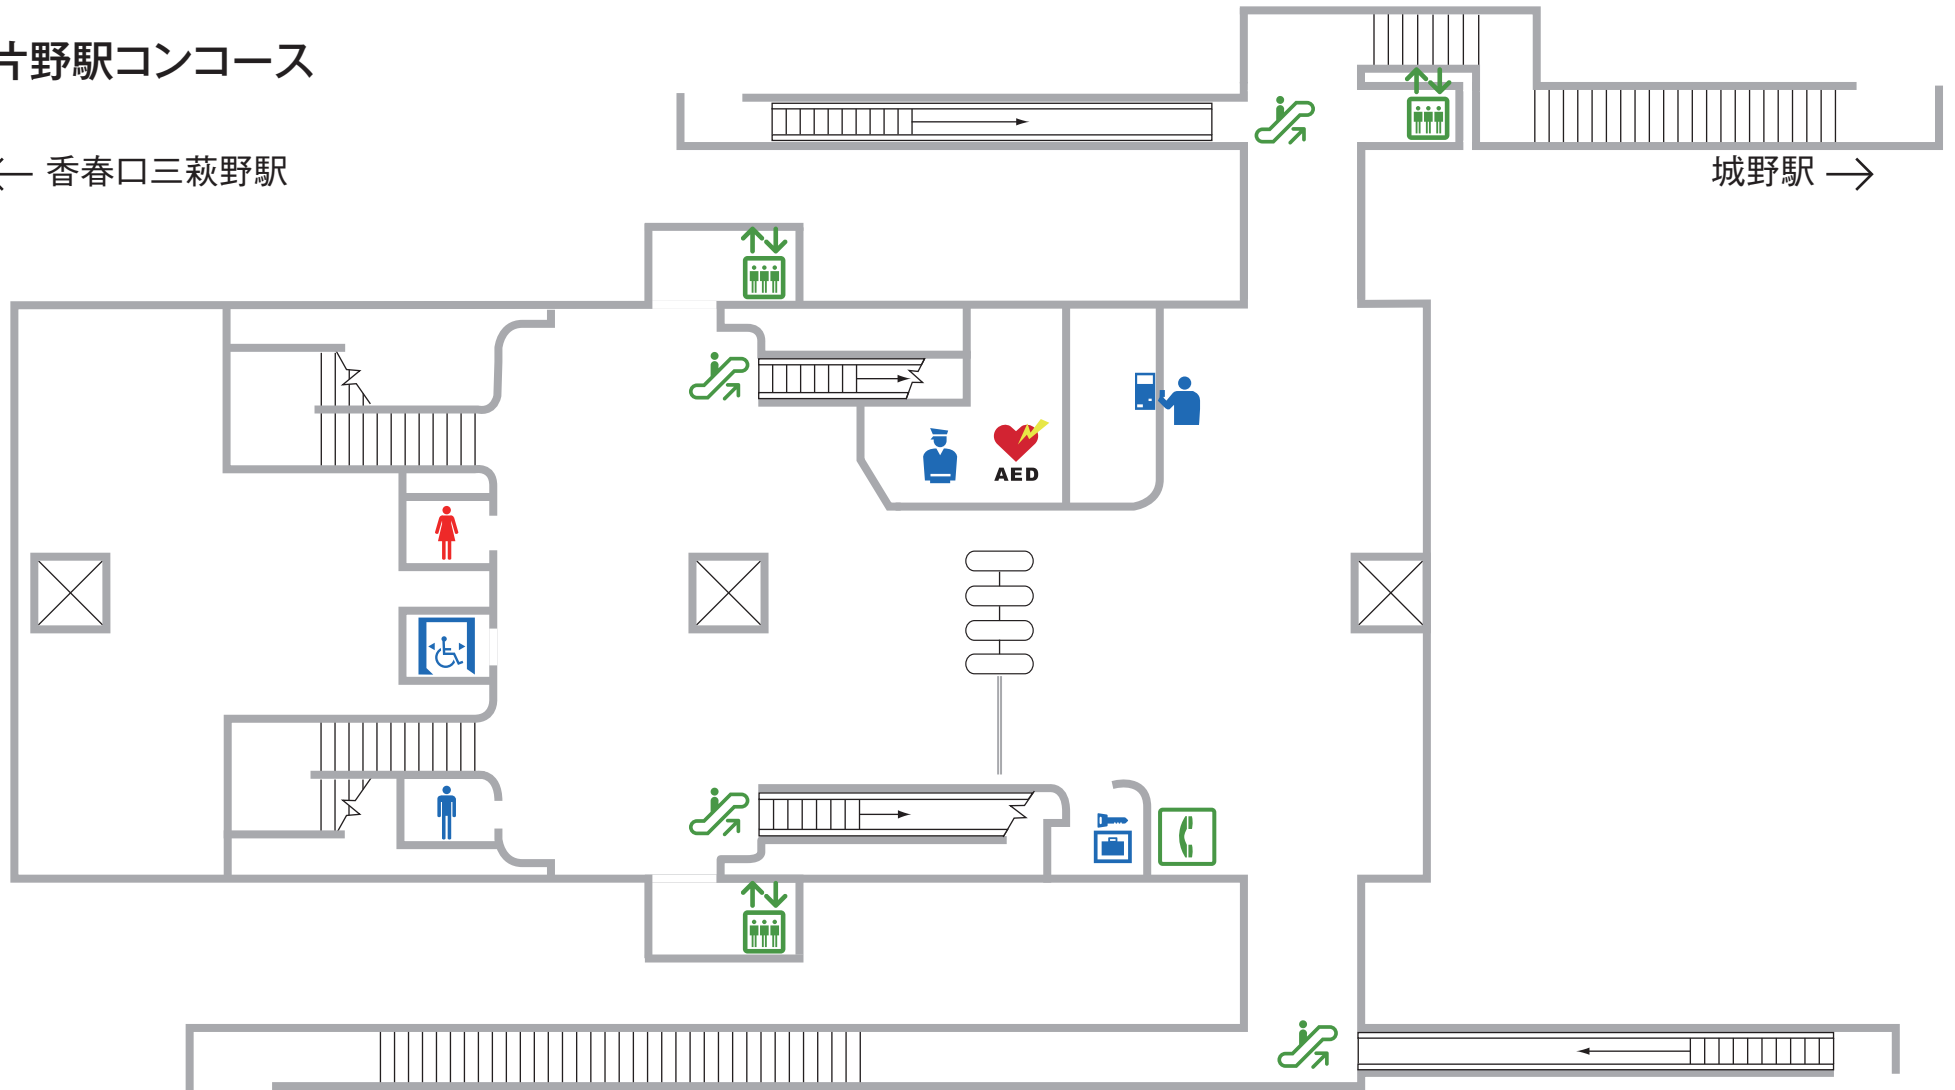

片野駅コンコース

← 香春口三萩野駅

城野駅 →

-  男子トイレ
-  女子トイレ
-  多機能トイレ
-  コインロッカー
-  公衆電話
-  エスカレーター (上り)
-  エスカレーター (下り)
-  エレベーター
-  券売機
-  駅務室
-  AED