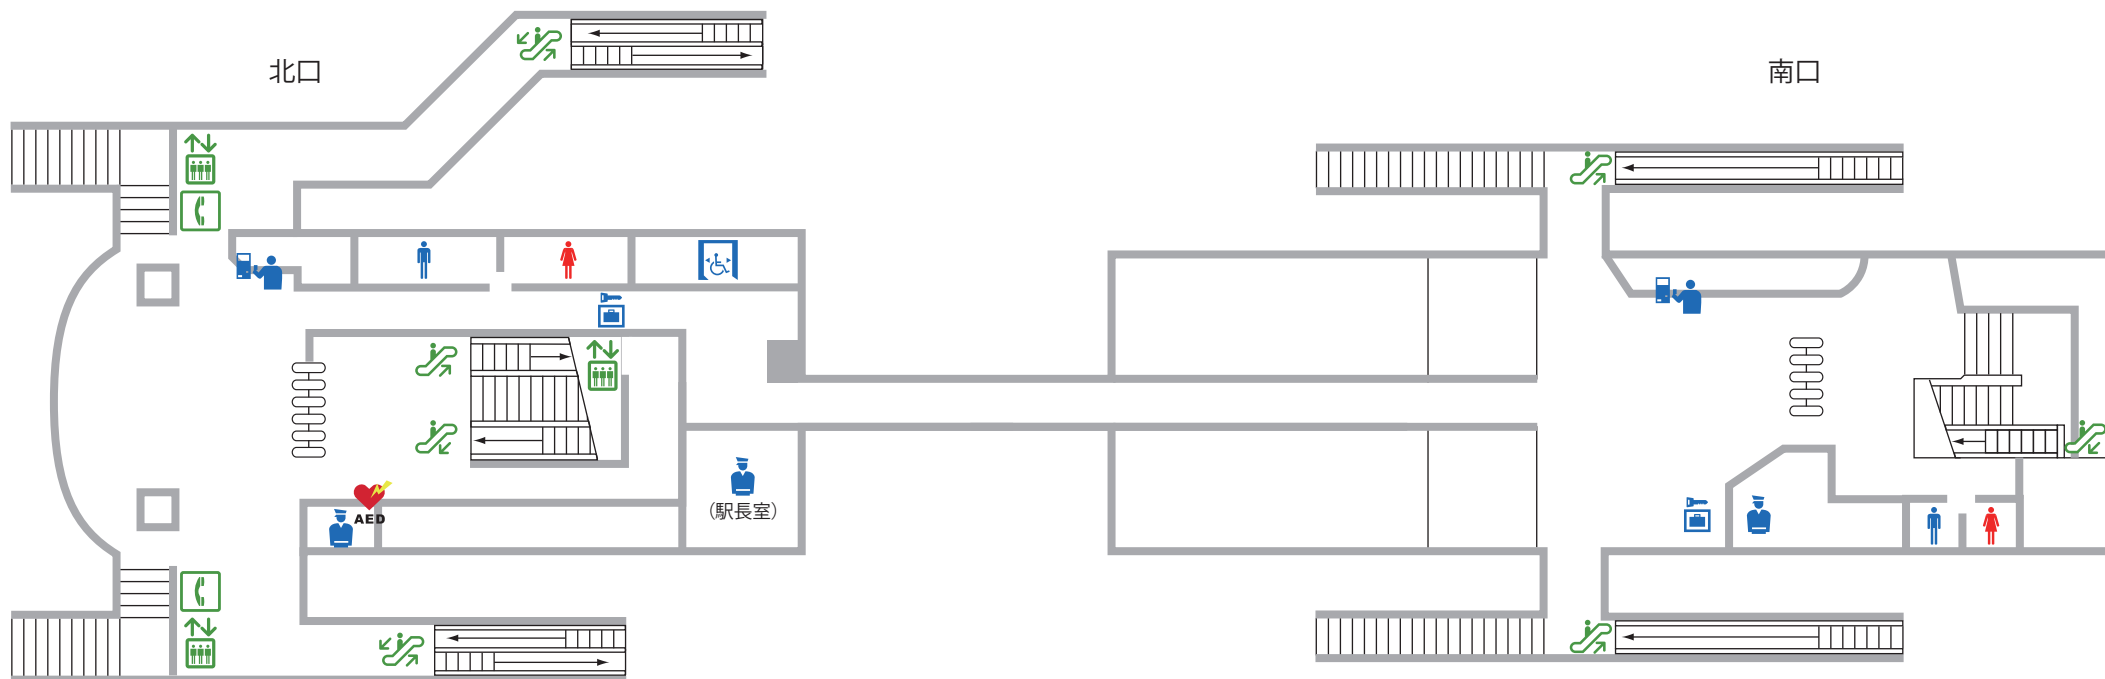

平和通駅コンコース

← 小倉駅

巨過駅 →

-  男子トイレ
-  女子トイレ
-  多機能トイレ
-  コインロッカー
-  公衆電話
-  エスカレーター (上り)
-  エスカレーター (下り)
-  エレベーター
-  券売機
-  駅務室
-  AED